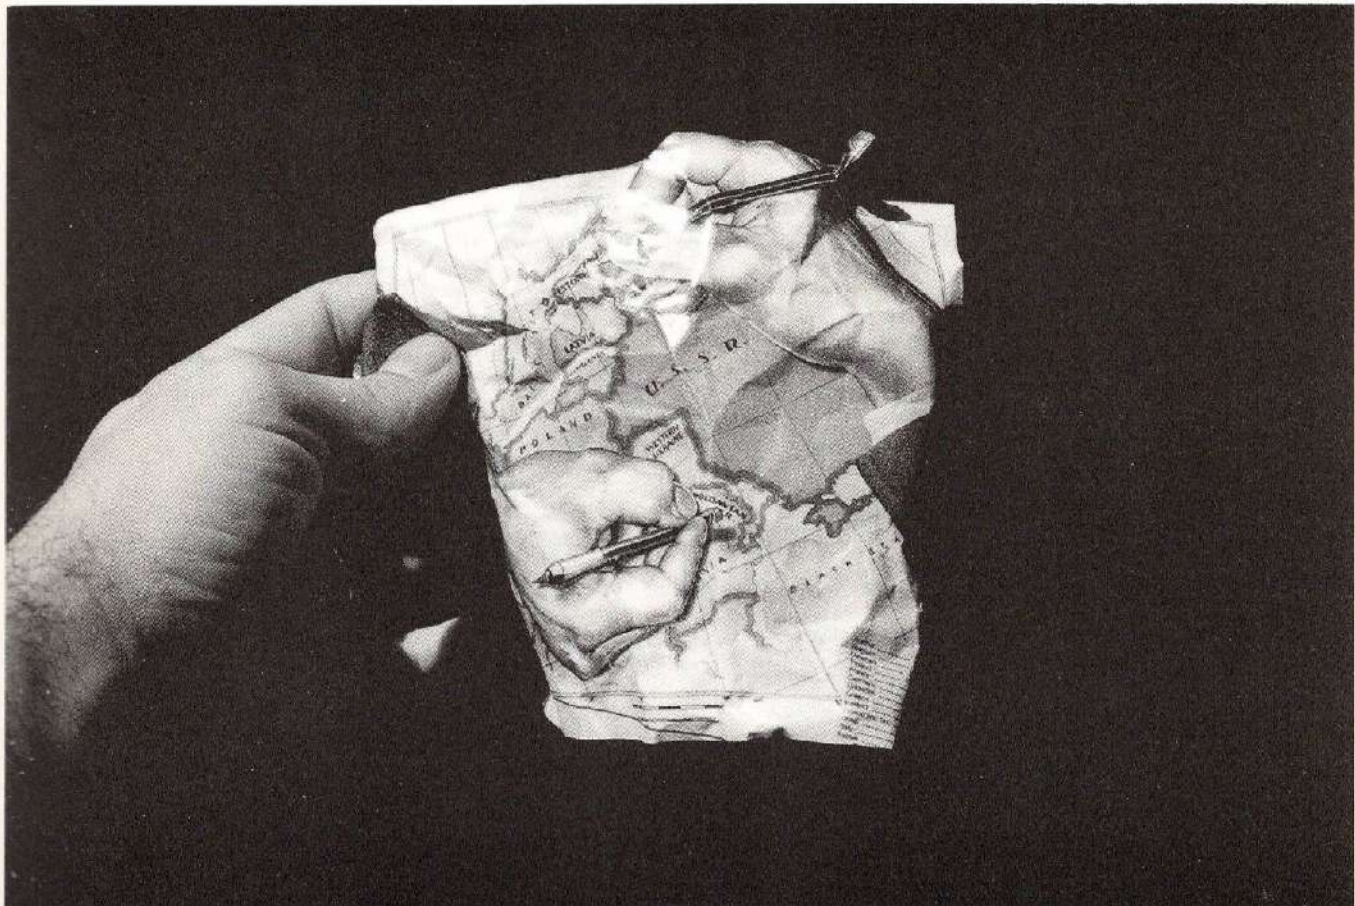

TURI RAPISARDA

Alberto Weber

Vampiro, 1989
Gelatino bromuro d'argento, 40x30 cm.

Condanna, 1987
Gelatino brumuro d'argento, 40x30 cm.

Girandola, 1989
Gelatino brumuro d'argento, 40x30 cm.

Zac, 1989
Gelatino brumuro d'argento, 44x29 cm.

Leda e il cigno, 1995
Gelafino brumuro d'argento, 40x30 cm.

Satiro, 1988
Gelatino brumuro d'argento. 40x30 cm.

Ritratto+luce, 1988
Gelatino bromuro d'argento, 40x30 cm.

Strabica, 1995
Gelatino brumuro d'argento, 44x29 cm.

Geografica, 1990
Gelatino bromuro d'argento, 30x40 cm.

Bambola, Coniglio, Bambina, 1995
Gelatino brumuro d'argento, 23x44 cm. ciascuna.